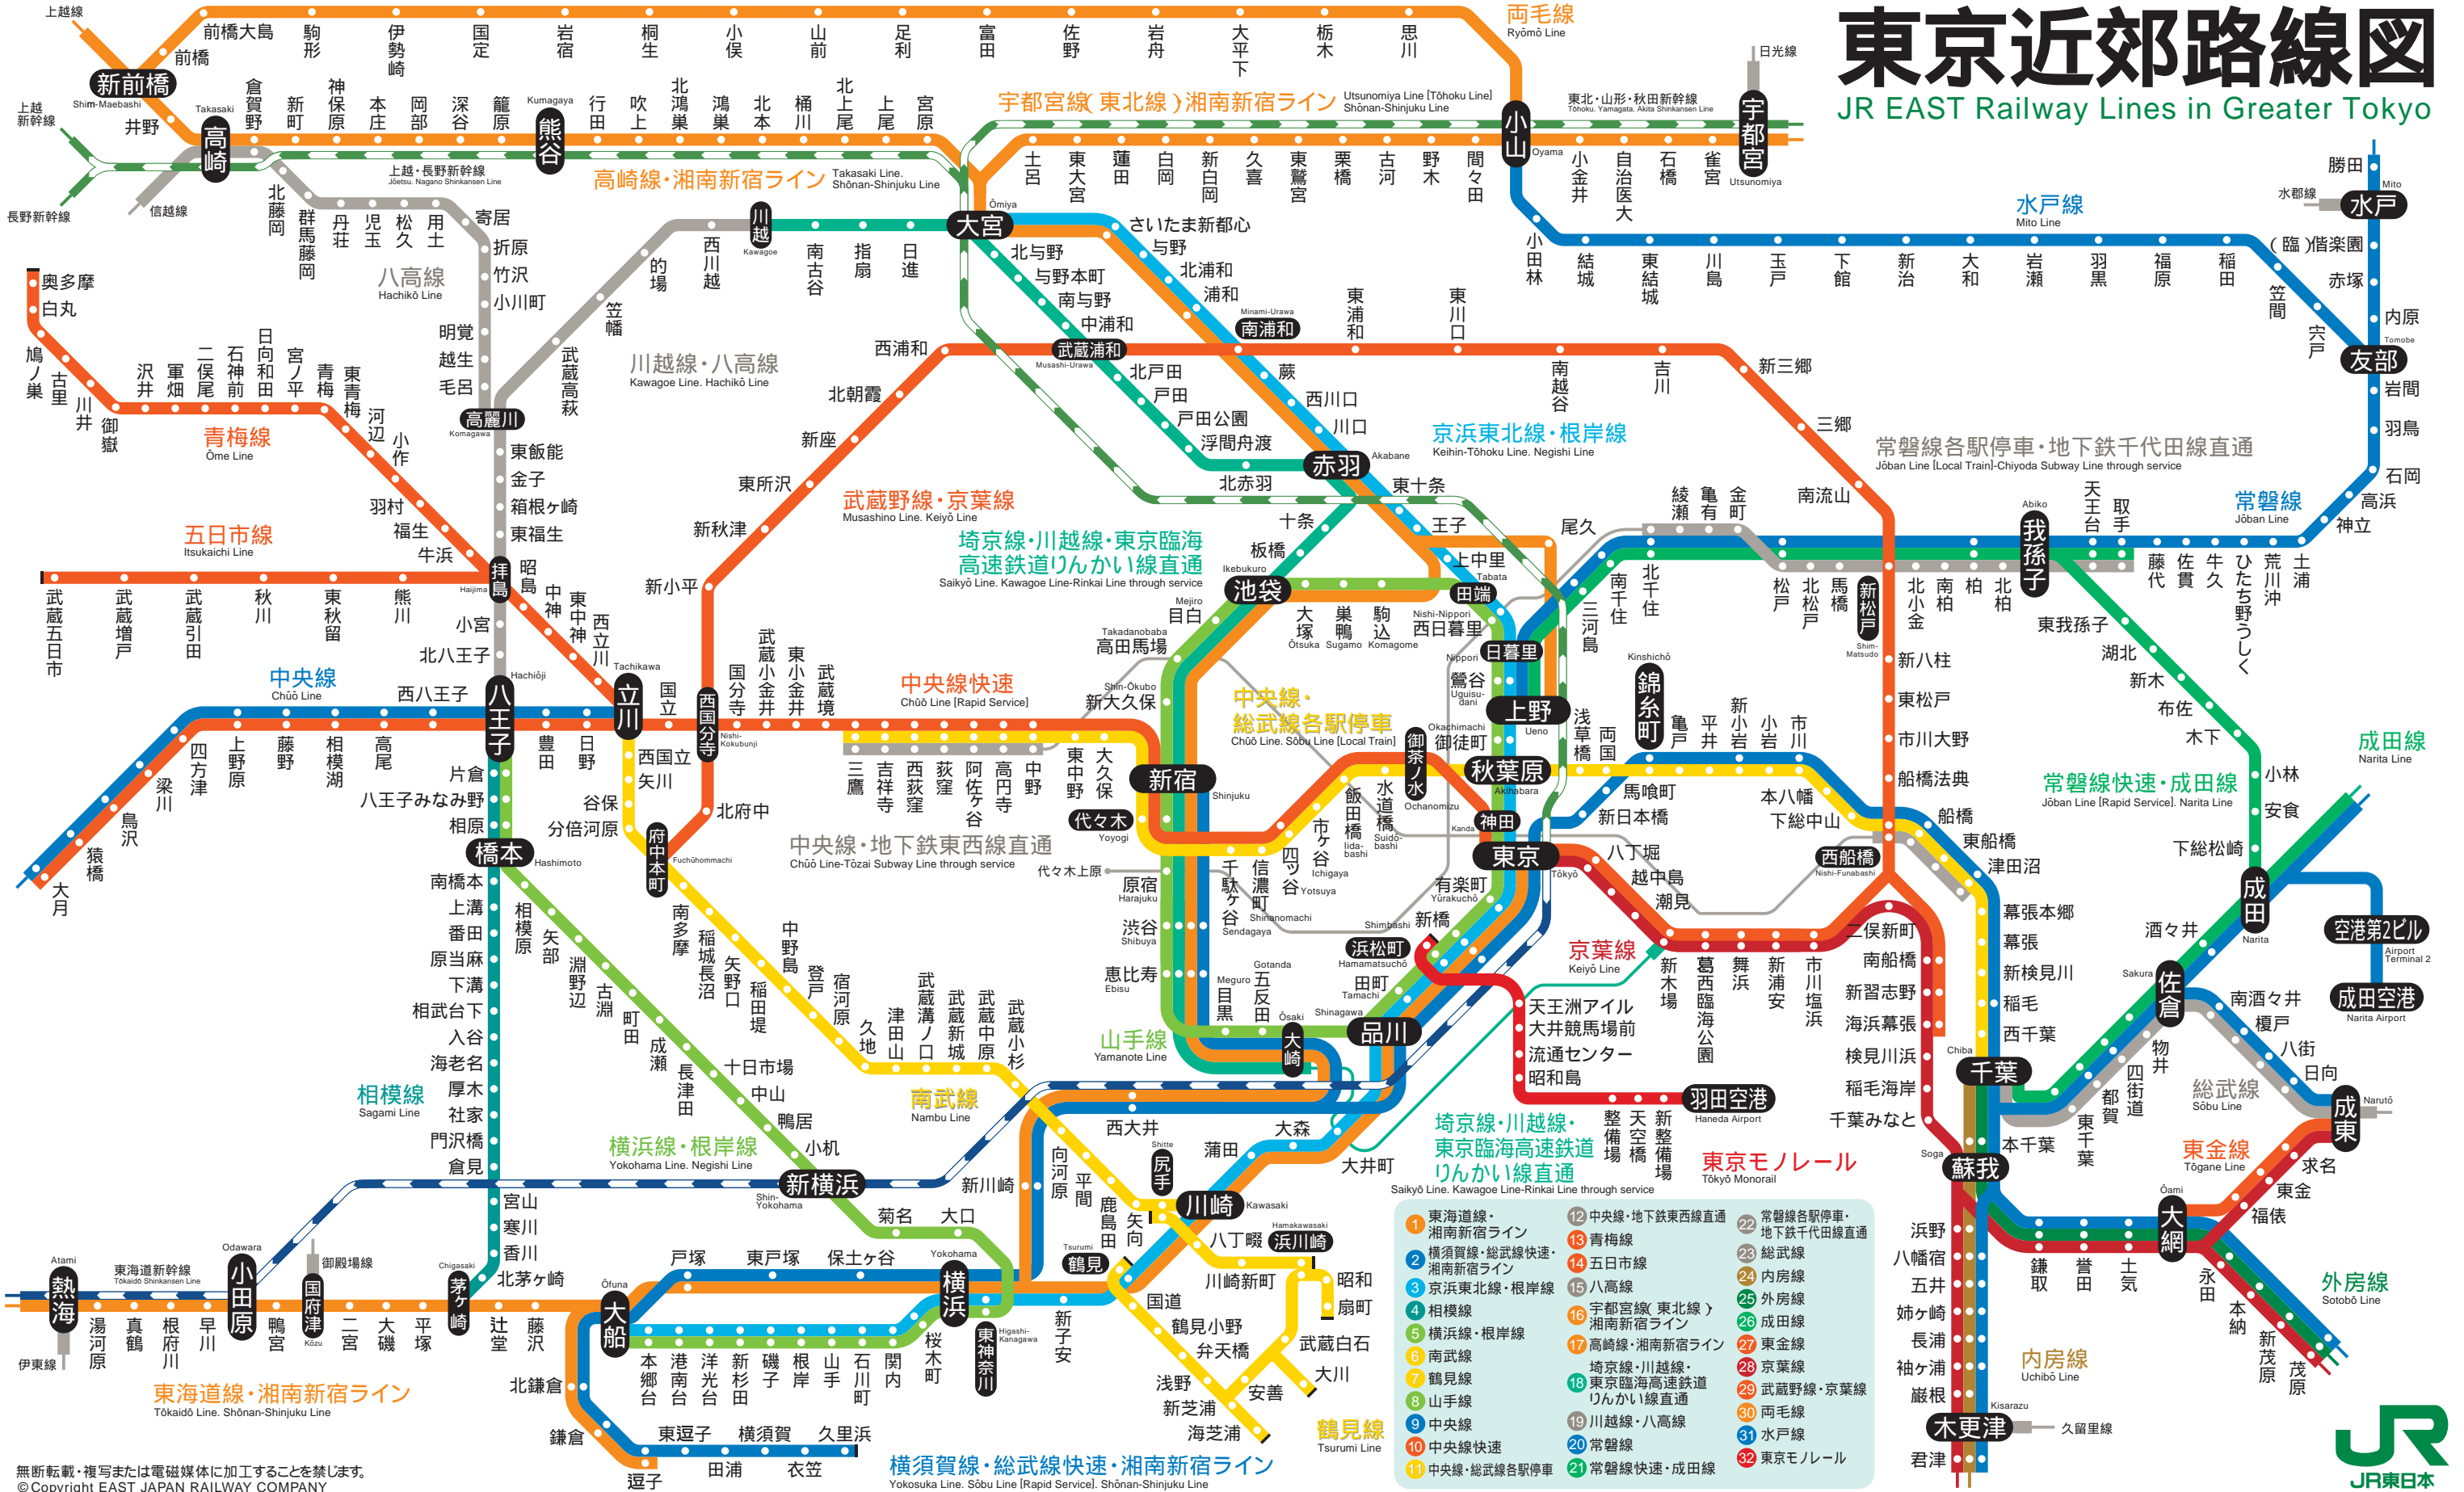

東京近郊路線図

JR EAST Railway Lines in Greater Tokyo

- 1 東海道線・湘南新宿ライン
- 2 横須賀線・総武線快速・湘南新宿ライン
- 3 京浜東北線・根岸線
- 4 相模線
- 5 横浜線・根岸線
- 6 南武線
- 7 鶴見線
- 8 山手線
- 9 中央線
- 10 中央線快速
- 11 中央線・総武線各駅停車
- 12 中央線・地下鉄東西線直通
- 13 青梅線
- 14 五日市線
- 15 八高線
- 16 宇都宮線(東北線)・湘南新宿ライン
- 17 高崎線・湘南新宿ライン
- 18 埼京線・川越線・東京臨海高速鉄道りんかい線直通
- 19 川越線・八高線
- 20 常磐線
- 21 中央線・総武線各駅停車
- 22 常磐線各駅停車・地下鉄千代田線直通
- 23 総武線
- 24 内房線
- 25 外房線
- 26 成田線
- 27 東金線
- 28 京葉線
- 29 武蔵野線・京葉線
- 30 両毛線
- 31 水戸線
- 32 東京モノレール

無断転載・複写または電磁媒体に加工することを禁じます。
© Copyright EAST JAPAN RAILWAY COMPANY
No reproduction nor republication without permission

停車駅は列車によって異なる場合があります。JR東日本以外の路線も一部表示してあります。2002.12 改訂